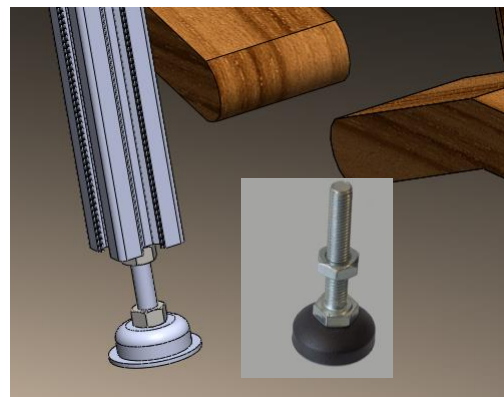

Livraison et montage sur l'IDF et la Normandie par nos soins.

Cloisons de bureaux en plexiglass

- Nos cloisons sont essentiellement composées de profilés en alu et vitres en plexiglass.
- Elles sont conçues et développées sur notre site de Petit-Couronne (76).
- Elles sont faites sur mesures en fonction de la dimension du mobilier.
- Elles s'intègrent facilement dans les bureaux ainsi que sur les lignes de production.
- Les cloisons peuvent être mixtes panneaux en plexiglass ou en alu billant ou en mélaminé.
- Plexiglass de 5mm facilement.
- Hauteur préconisée 1800 cm - longueur au choix en fonction de votre mobilier.