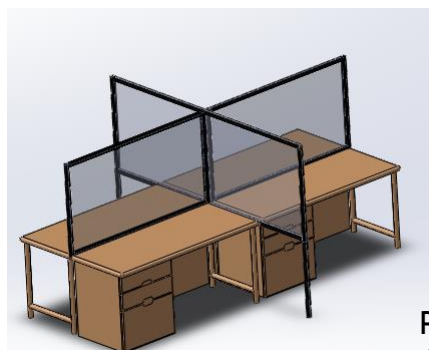

Livraison et montage sur l'IDF et la Normandie par nos soins.

Cloisons de bureaux en plexiglass

- Nos cloisons sont essentiellement composées de profilés en alu et vitres en plexiglass.
- Elles sont conçues et développées sur notre site de Petit-Couronne (76).
- Elles sont faites sur mesures en fonction de la dimension du mobilier.
- Elles s'intègrent facilement dans les bureaux ainsi que sur les lignes de production.
- Les cloisons peuvent être mixtes panneaux en plexiglass ou en alu billant ou en mélaminé.
- Plexiglass de 5mm facilement.
- Hauteur préconisée 1800 cm - longueur au choix en fonction de votre mobilier.

PG CONSULTING

Panneaux écran en plexiglass à fixer sur le bureau.
Cadre en profilé alu.
Plexiglass de 5mm
Equerre de fixation.

Panneau pour 1 ou 2 bureaux

Cloisonnette pour un ilot de bureaux

Option avec protection latérale