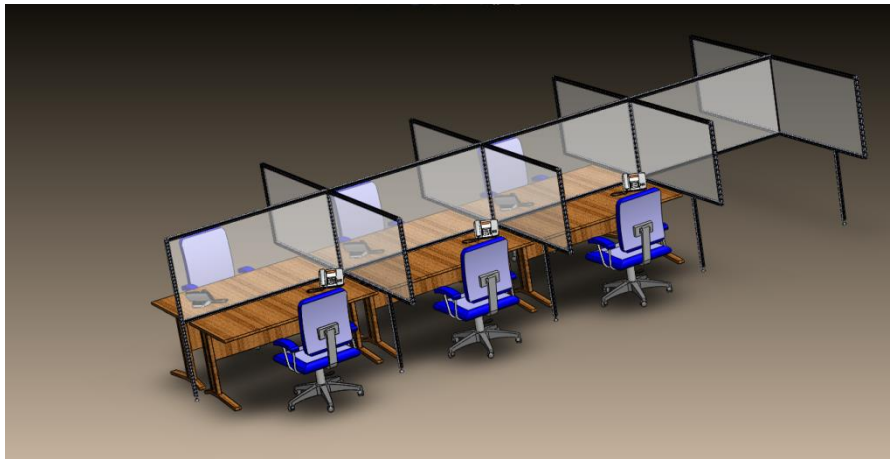

Pour l'aménagement de vos espaces de travail en open space et call center PGC vous propose une large gamme de cloison et de panneaux écrans.

Les panneaux écrans s'adaptent à tous types de bureaux et délimitent vos espaces de travail tout en favorisant la communication et le travail d'équipe. Solution idéale pour la configuration rapide d'espaces dédiés ponctuels ou permanents.

Livraison et montage sur l'IDF et la Normandie par nos soins.

Cloisons de bureaux en plexiglass

- Nos cloisons sont essentiellement composées de profilés en alu et vitres en plexiglass.
- Elles sont conçues et développées sur notre site de Petit-Couronne (76).
- Elles sont faites sur mesures en fonction de la dimension du mobilier.
- Elles s'intègrent facilement dans les bureaux ainsi que sur les lignes de production.
- Les cloisons peuvent être mixtes panneaux en plexiglass ou en alu billant ou en mélaminé.
- Plexiglass de 5mm facilement.
- Hauteur préconisée 1800 cm - longueur au choix en fonction de votre mobilier.

PG CONSULTING

Panneaux écran en plexiglass à fixer sur le bureau.
Cadre en profilé alu.
Plexiglass de 5mm
Equerre de fixation.

Panneau pour 1 ou 2 bureaux

Cloisonnette pour un ilot de bureaux

Option avec protection latérale