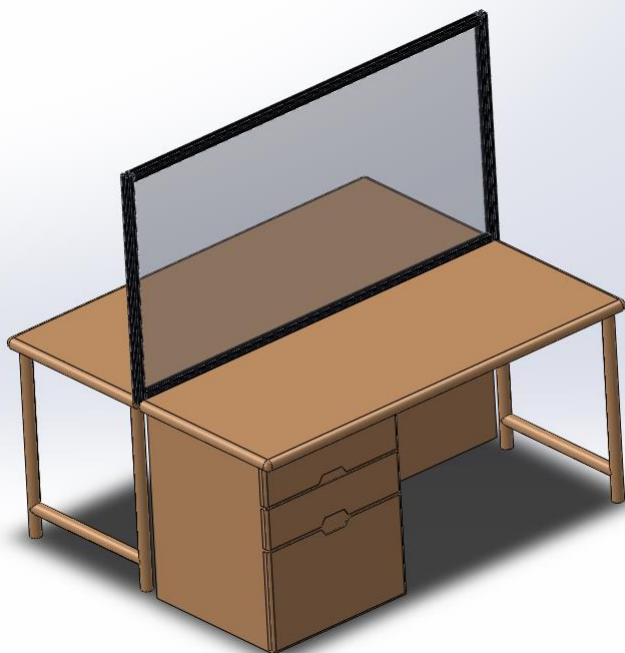

Livraison et montage sur l'IDF et la Normandie par nos soins.

Cloisons de bureaux en plexiglass

- Nos cloisons sont essentiellement composées de profilés en alu et vitres en plexiglass.
- Elles sont conçues et développées sur notre site de Petit-Couronne (76).
- Elles sont faites sur mesures en fonction de la dimension du mobilier.
- Elles s'intègrent facilement dans les bureaux ainsi que sur les lignes de production.
- Les cloisons peuvent être mixtes panneaux en plexiglass ou en alu billant ou en mélaminé.
- Plexiglass de 5mm facilement.
- Hauteur préconisée 1800 cm - longueur au choix en fonction de votre mobilier.

PG CONSULTING

Panneaux écran en plexiglass à fixer sur le bureau.
Cadre en profilé alu.
Plexiglass de 5mm
Equerre de fixation.

Panneau pour 1 ou 2 bureaux

Cloisonnette pour un ilot de bureaux

Option avec protection latérale