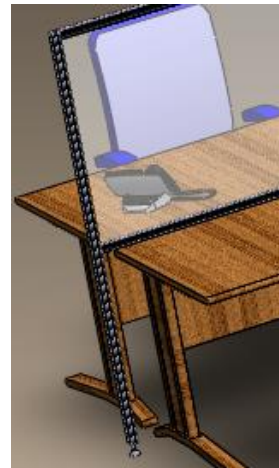

- Confiez-nous votre projet, nous établirons un devis sous 24H00 à 48h00.
- Délai de livraison de 3 à 6 semaines, attention le délai d'approvisionnement depuis le covid-19 peut être variable.
- Pour toute commande un avant-projet 3 D vous sera remis avant la livraison.