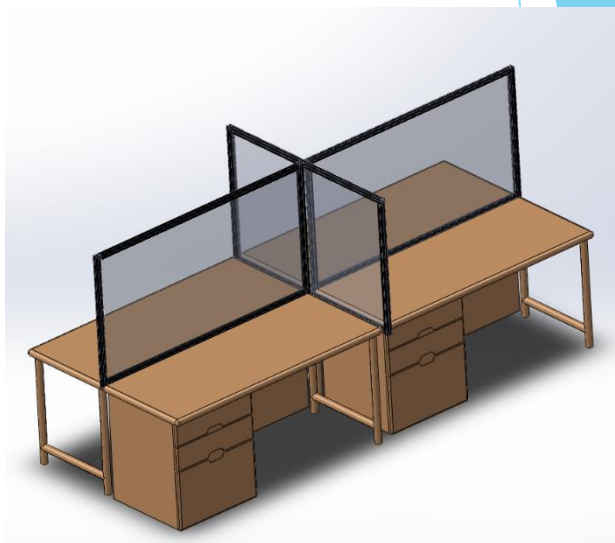

Livraison et montage sur l'IDF et la Normandie par nos soins.

Cloisons de bureaux en plexiglass

- Nos cloisons sont essentiellement composées de profilés en alu et vitres en plexiglass.
- Elles sont conçues et développées sur notre site de Petit-Couronne (76).
- Elles sont faites sur mesures en fonction de la dimension du mobilier.
- Elles s'intègrent facilement dans les bureaux ainsi que sur les lignes de production.
- Les cloisons peuvent être mixtes panneaux en plexiglass ou en alu billant ou en mélaminé.
- Plexiglass de 5mm facilement.
- Hauteur préconisée 1800 cm - longueur au choix en fonction de votre mobilier.

PG CONSULTING

Panneaux écran en plexiglass à fixer sur le bureau.
Cadre en profilé alu.
Plexiglass de 5mm
Equerre de fixation.

Panneau pour 1 ou 2 bureaux

Cloisonnette pour un ilot de bureaux

Option avec protection latérale