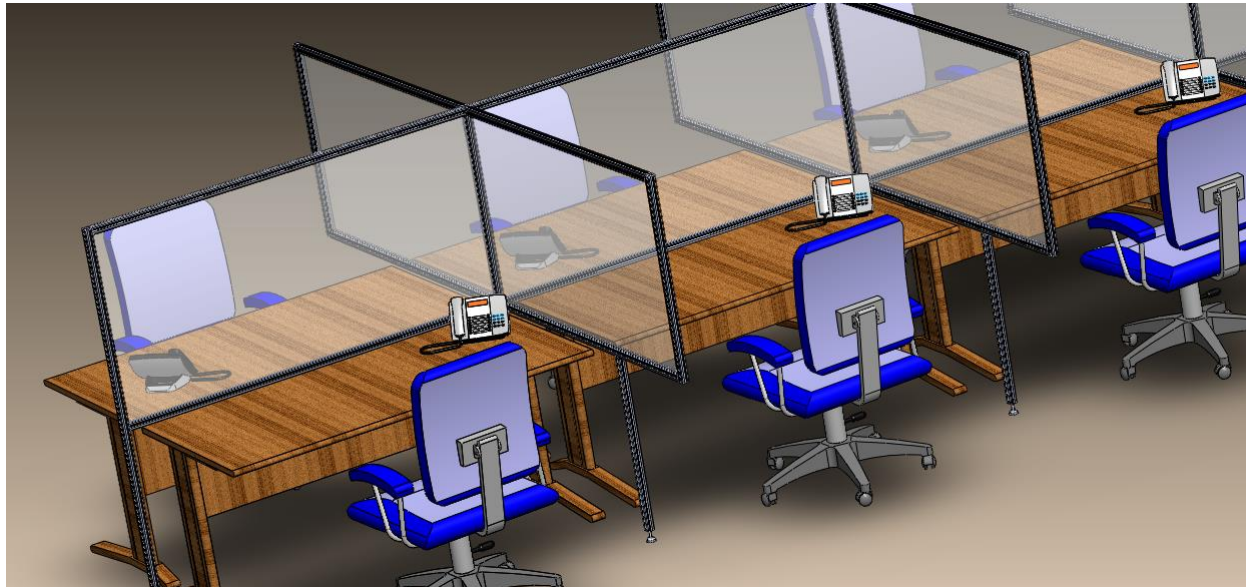

Pour l'aménagement de vos espaces de travail en open space et call center PGC vous propose une large gamme de cloison et de panneaux écrans.

Les panneaux écrans s'adaptent à tous types de bureaux et délimitent vos espaces de travail tout en favorisant la communication et le travail d'équipe. Solution idéale pour la configuration rapide d'espaces dédiés ponctuels ou permanents.

En suivant vos contraintes et possibilités dimensionnelles, fonctionnelles et budgétaires, nous élaborons conjointement un aménagement efficient.

Afin de répondre aux projets les plus spécifiques, notre bureau d'études réalisera pour vous des compositions sur plan avec la plus grande réactivité.

Livraison et montage sur l'IDF et la Normandie par nos soins.

Cloisons de bureaux en plexiglass

- Nos cloisons sont essentiellement composées de profilés en alu et vitres en plexiglass.
- Elles sont conçues et développées sur notre site de Petit-Couronne (76).
- Elles sont faites sur mesures en fonction de la dimension du mobilier.
- Elles s'intègrent facilement dans les bureaux ainsi que sur les lignes de production.
- Les cloisons peuvent être mixtes panneaux en plexiglass ou en alu billant ou en mélaminé.
- Plexiglass de 5mm facilement.
- Hauteur préconisée 1800 cm - longueur au choix en fonction de votre mobilier.

PG CONSULTING

Panneaux écran en plexiglass à fixer sur le bureau.
Cadre en profilé alu.
Plexiglass de 5mm
Equerre de fixation.

Panneau pour 1 ou 2 bureaux

Cloisonnette pour un ilot de bureaux

Option avec protection latérale